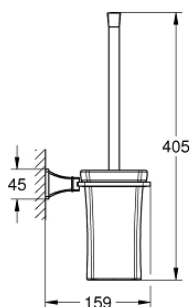

40 632 000 GRANDERA ТУАЛЕТНИЙ ЙОРЖИК У КОМПЛЕКТІ

ОПИС ПРОДУКТУ

- Колір: хром
- матеріал: кераміка
- GROHE LongLife поверхня

40 632 000 GRANDERA ТУАЛЕТНИЙ ЙОРЖИК У КОМПЛЕКТІ

ЗАПАСНІ ЧАСТИНИ , березня 2012 – зараз

1: Щітка (Артикул запчастини 40672000)

1.1: Запасна голівка йоржика (Артикул запчастини 40673000)

2: Запасне скло для щітки (Артикул запчастини 40671000)