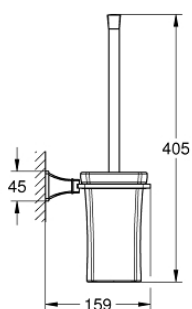

40 632 IG0 GRANDERA ТУАЛЕТНИЙ ЙОРЖИК У КОМПЛЕКТІ

ОПИС ПРОДУКТУ

- Колір: хром/золото
- матеріал: кераміка
- GROHE LongLife поверхня

40 632 IG0 GRANDERA ТУАЛЕТНИЙ ЙОРЖИК У КОМПЛЕКТІ

ЗАПАСНІ ЧАСТИНИ , березня 2012 – зараз

1: Щітка (Артикул запчастини 40672IG0)

1.1: Запасна голівка йоржика (Артикул запчастини 40673000)

2: Запасне скло для щітки (Артикул запчастини 40671000)