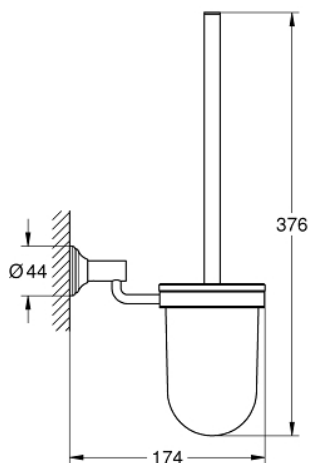

### ОПИС ПРОДУКТУ

- Колір: хром
- матеріал: скло / метал
- настінний монтаж
- приховане кріплення
- GROHE LongLife поверхня

## 40 658 001 ESSENTIALS AUTHENTIC ТУАЛЕТНИЙ ЙОРЖИК У КОМПЛЕКТІ

**ЗАПАСНІ ЧАСТИНИ** , жовтня 2014 – зараз

1: Запасний туалетний йоржик (Артикул запчастини 40392000)

1.1: Запасна голівка йоржика (Артикул запчастини 40791001)

2: Запасна склянка (Артикул запчастини 40393000)