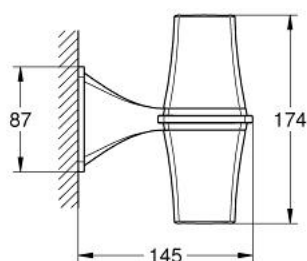

40 661 000 GRANDERA СВІТИЛЬНИК

ОПИС ПРОДУКТУ

- Колір: хром
- GROHE LongLife поверхня
- без лампочок
- галогенове світло, 2x20 Вт для роз'єму G9
- 220-240 В перем. струму, 50/60 Гц
- без лампочки, придатний для лампочок із класом енергоефективності від A++ до E

40 661 000 GRANDERA СВІТИЛЬНИК

ЗАПАСНІ ЧАСТИНИ , липня 2012 – зараз

1: Lamp glass (Артикул запчастини 40707000)