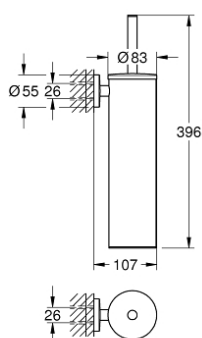

40 696 000 ESSENTIALS НАБІР ЩІТОК ДЛЯ ТУАЛЕТУ МЕТАЛЕВИХ

ОПИС ПРОДУКТУ

- Колір: хром
- матеріал: метал
- настінний монтаж
- приховане кріплення
- GROHE LongLife поверхня
- для прикручування (у комплект входять саморізи і дюбелі)
- чорна голівка йоржика
- знімний внутрішній пластиковий контейнер

40 696 000 ESSENTIALS НАБІР ЩІТОК ДЛЯ ТУАЛЕТУ МЕТАЛЕВИХ

ЗАПАСНІ ЧАСТИНИ , січня 2021 – зараз

1: Щітка (Артикул запчастини 40743000)

1.1: Brush head (Артикул запчастини 40744K00)

2: Spare cup for brush (Артикул запчастини 40745K00)