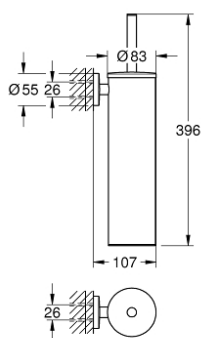

40 696 AL0 ESSENTIALS НАБІР ЩІТОК ДЛЯ ТУАЛЕТУ МЕТАЛЕВИХ

ОПИС ПРОДУКТУ

- Колір: графіт темний матовий
- матеріал: метал
- настінний монтаж
- приховане кріплення
- покриття GROHE LongLife
- для прикручування (у комплект входять саморізи і дюбелі)
- чорна голівка йоржика
- знімний внутрішній пластиковий контейнер

40 696 AL0 ESSENTIALS НАБІР ЩІТОК ДЛЯ ТУАЛЕТУ МЕТАЛЕВИХ

ЗАПАСНІ ЧАСТИНИ , листопада 2022 – зараз

1: brush (Артикул запчастини 40743AL0)

1.1: Brush head (Артикул запчастини 40744K00)

2: Spare cup for brush (Артикул запчастини 40745K00)