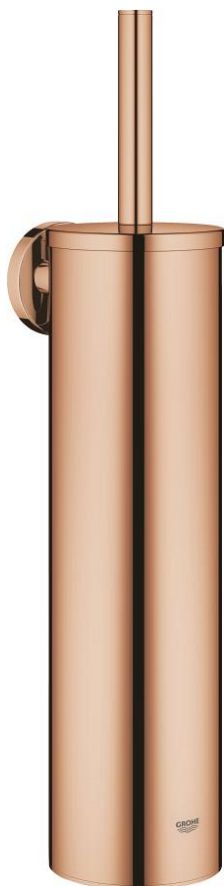

40 696 DA0 ESSENTIALS НАБІР ЩІТОК ДЛЯ ТУАЛЕТУ МЕТАЛЕВИХ

ОПИС ПРОДУКТУ

- Колір: теплий захід сонця
- матеріал: метал
- настінний монтаж
- приховане кріплення
- покриття GROHE LongLife
- для прикручування (у комплект входять саморізи і дюбелі)
- чорна голівка йоржика
- знімний внутрішній пластиковий контейнер

40 696 DA0 ESSENTIALS НАБІР ЩІТОК ДЛЯ ТУАЛЕТУ МЕТАЛЕВИХ

ЗАПАСНІ ЧАСТИНИ , листопада 2022 – зараз

1: brush (Артикул запчастини 40743DA0)

1.1: Brush head (Артикул запчастини 40744K00)

2: Spare cup for brush (Артикул запчастини 40745K00)