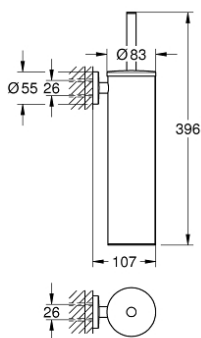

40 696 DA0 ESSENTIALS НАБІР ЩІТОК ДЛЯ ТУАЛЕТУ МЕТАЛЕВИХ

ОПИС ПРОДУКТУ

- Колір: теплий захід сонця
- матеріал: метал
- настінний монтаж
- приховане кріплення
- покриття GROHE LongLife
- для прикручування (у комплект входять саморізи і дюбелі)
- чорна голівка йоржика
- знімний внутрішній пластиковий контейнер

40 696 DA0 ESSENTIALS НАБІР ЩІТОК ДЛЯ ТУАЛЕТУ МЕТАЛЕВИХ

ЗАПАСНІ ЧАСТИНИ , листопада 2022 – зараз

1: brush (Артикул запчастини 40743DA0)

1.1: Brush head (Артикул запчастини 40744K00)

2: Spare cup for brush (Артикул запчастини 40745K00)