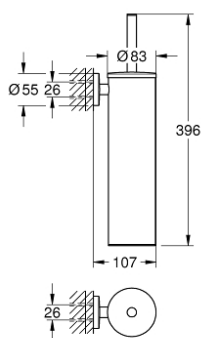

40 696 DC0 ESSENTIALS НАБІР ЩІТОК ДЛЯ ТУАЛЕТУ МЕТАЛЕВИХ

ОПИС ПРОДУКТУ

- Колір: суперсталь
- матеріал: метал
- настінний монтаж
- приховане кріплення
- покриття GROHE LongLife
- для прикручування (у комплект входять саморізи і дюбелі)
- чорна голівка йоржика
- знімний внутрішній пластиковий контейнер

40 696 DC0 ESSENTIALS НАБІР ЩІТОК ДЛЯ ТУАЛЕТУ МЕТАЛЕВИХ

ЗАПАСНІ ЧАСТИНИ , листопада 2022 – зараз

1: brush (Артикул запчастини 40743DC0)

1.1: Brush head (Артикул запчастини 40744K00)

2: Spare cup for brush (Артикул запчастини 40745K00)