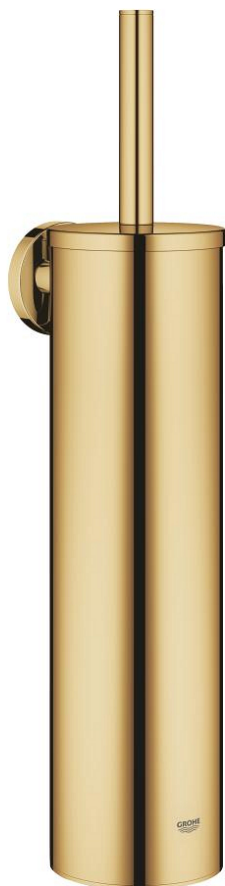

## 40 696 GL0 ESSENTIALS НАБІР ЩІТОК ДЛЯ ТУАЛЕТУ МЕТАЛЕВИХ

### ОПИС ПРОДУКТУ

- Колір: холодний світанок
- матеріал: метал
- настінний монтаж
- приховане кріплення
- покриття GROHE LongLife
- для прикручування (у комплект входять саморізи і дюбелі)
- чорна голівка йоржика
- знімний внутрішній пластиковий контейнер

## 40 696 GL0 ESSENTIALS НАБІР ЩІТОК ДЛЯ ТУАЛЕТУ МЕТАЛЕВИХ

**ЗАПАСНІ ЧАСТИНИ** , листопада 2022 – зараз

1: brush (Артикул запчастини 40743GL0)

1.1: Brush head (Артикул запчастини 40744K00)

2: Spare cup for brush (Артикул запчастини 40745K00)