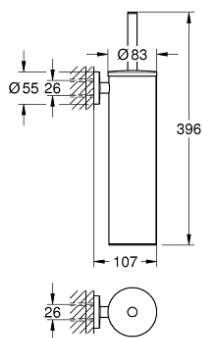

### ОПИС ПРОДУКТУ

- Колір: холодний світанок
- матеріал: метал
- настінний монтаж
- приховане кріплення
- покриття GROHE LongLife
- для прикручування (у комплект входять саморізи і дюбелі)
- чорна голівка йоржика
- знімний внутрішній пластиковий контейнер

## 40 696 GL0 ESSENTIALS НАБІР ЩІТОК ДЛЯ ТУАЛЕТУ МЕТАЛЕВИХ

**ЗАПАСНІ ЧАСТИНИ** , листопада 2022 – зараз

1: brush (Артикул запчастини 40743GL0)

1.1: Brush head (Артикул запчастини 40744K00)

2: Spare cup for brush (Артикул запчастини 40745K00)