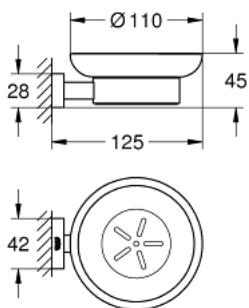

## 40 754 001 ESSENTIALS CUBE МИЛЬНИЦЯ ІЗ ТРИМАЧЕМ

### ОПИС ПРОДУКТУ

- Колір: хром
- матеріал: скло / метал
- складається із:
- тримач (40 508 001)
- мильниця (40 368 001)
- приховане кріплення
- GROHE LongLife поверхня

## 40 754 001 ESSENTIALS CUBE МИЛЬНИЦЯ ІЗ ТРИМАЧЕМ

**ЗАПАСНІ ЧАСТИНИ** , листопада 2014 – зараз

1: Мильниця (Артикул запчастини 40368001)