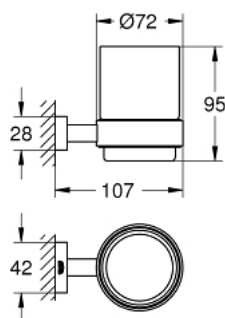

40 755 001 ESSENTIALS CUBE СКЛЯНКА ІЗ ТРИМАЧЕМ

ОПИС ПРОДУКТУ

- Колір: хром
- матеріал: скло / метал
- складається із:
- тримач (40 508 001)
- склянка (40 372 001)
- приховане кріплення
- GROHE LongLife поверхня

40 755 001 ESSENTIALS CUBE СКЛЯНКА ІЗ ТРИМАЧЕМ

ЗАПАСНІ ЧАСТИНИ , листопада 2014 – зараз

1: Склянка (Артикул запчастини 40372001)