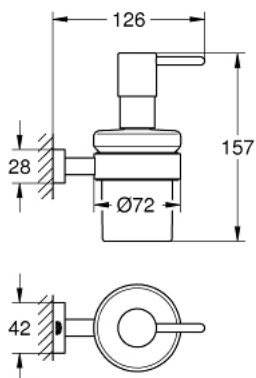

## 40 756 001 ESSENTIALS CUBE ДОЗАТОР РІДКОГО МИЛА ІЗ ТРИМАЧЕМ

### ОПИС ПРОДУКТУ

- Колір: хром
- матеріал: скло / метал
- об'єм наповнення 160 мл
- складається із:
  - тримач (40 508 001)
  - дозатор рідкого мила (40 394 001)
  - приховане кріплення
  - GROHE LongLife поверхня

## 40 756 001 ESSENTIALS CUBE ДОЗАТОР РІДКОГО МИЛА ІЗ ТРИМАЧЕМ

**ЗАПАСНІ ЧАСТИНИ** , листопада 2014 – зараз

1: Дозатор рідкого мила (Артикул запчастини 40394001)