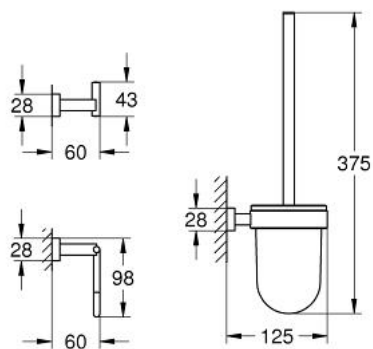

40 757 001 ESSENTIALS CUBE НАБІР АКСЕСУАРІВ 3 В 1 CITY RESTROOM

ОПИС ПРОДУКТУ

- Колір: хром
- матеріал: скло / метал
- складається із:
 - гачок для халату (40 511 001)
 - тримач туалетного паперу (40 507 001)
 - туалетний йоржик (40 513 001)
- приховане кріплення
- GROHE LongLife поверхня

40 757 001 ESSENTIALS CUBE НАБІР АКСЕСУАРІВ 3 В 1 CITY RESTROOM

ЗАПАСНІ ЧАСТИНИ , листопада 2014 – зараз

1: Запасний туалетний йоржик (Артикул запчастини 40392000)

1.1: Запасна голівка йоржика (Артикул запчастини 40791001)

2: Запасна склянка (Артикул запчастини 40393000)