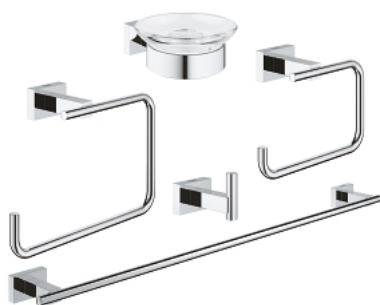

40 758 001 ESSENTIALS CUBE НАБІР АКСЕСУАРІВ 5 В 1 MASTER BATHROOM

ОПИС ПРОДУКТУ

- Колір: хром
- матеріал: скло / метал
- складається із:
 - мильниця із тримачем (40 754 001)
 - тримач для рушника, 558 мм (40 509 001)
 - тримач туалетного паперу (40 507 001)
 - гачок для халату (40 511 001)
 - кільце для рушника (40 510 001)
- приховане кріплення
- GROHE LongLife поверхня

40 758 001 **ESSENTIALS CUBE НАБІР АКСЕСУАРІВ 5 В 1 MASTER BATHROOM**

ЗАПАСНІ ЧАСТИНИ , листопада 2014 – зараз

1: Мильниця (Артикул запчастини 40368001)