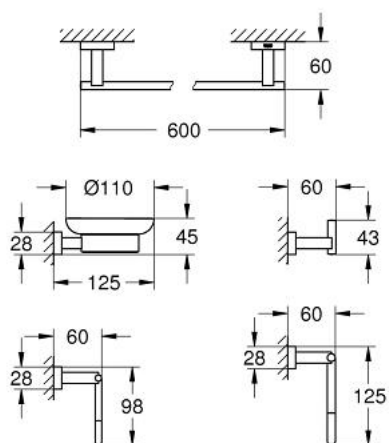

40 758 001 ESSENTIALS CUBE НАБІР АКСЕСУАРІВ 5 В 1 MASTER BATHROOM

ОПИС ПРОДУКТУ

- Колір: хром
- матеріал: скло / метал
- складається із:
 - мильниця із тримачем (40 754 001)
 - тримач для рушника, 558 мм (40 509 001)
 - тримач туалетного паперу (40 507 001)
 - гачок для халату (40 511 001)
 - кільце для рушника (40 510 001)
- приховане кріплення
- GROHE LongLife поверхня

40 758 001 **ESSENTIALS CUBE НАБІР АКСЕСУАРІВ 5 В 1 MASTER BATHROOM**

ЗАПАСНІ ЧАСТИНИ , листопада 2014 – зараз

1: Мильниця (Артикул запчастини 40368001)