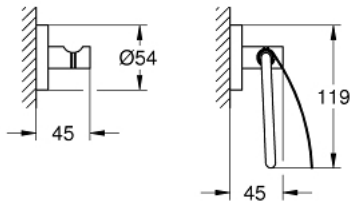

40 775 001 ESSENTIALS НАБІР АКЕСУАРІВ 3 В 1 GUEST BATHROOM

ОПИС ПРОДУКТУ

- Колір: хром
- матеріал: метал
- складається із:
 - тримач для рушника, 600 мм (40 366 001)
 - гачок для халату (40 364)
 - тримач для туалетного паперу (40 367)
- приховане кріплення
- GROHE LongLife поверхня
- suitable for screwing (including screws and dowels) or gluing (glue 40 915 000 sold separately - 4 x needed)