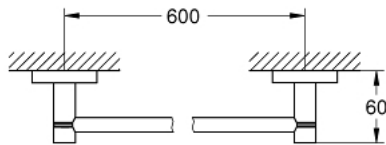

40 775 001 ESSENTIALS НАБІР АКЕСУАРІВ 3 В 1 GUEST BATHROOM

ОПИС ПРОДУКТУ

- Колір: хром
- матеріал: метал
- складається із:
 - тримач для рушника, 600 мм (40 366 001)
 - гачок для халату (40 364)
 - тримач для туалетного паперу (40 367)
- приховане кріплення
- GROHE LongLife поверхня
- suitable for screwing (including screws and dowels) or gluing (glue 40 915 000 sold separately - 4 x needed)