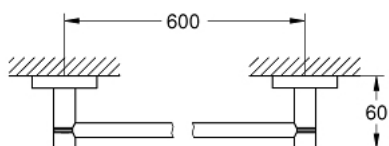

40 775 DC1 ESSENTIALS НАБІР АКЕСУАРІВ 3 В 1 GUEST BATHROOM

ОПИС ПРОДУКТУ

- Колір: суперсталь
- матеріал: метал
- складається із:
 - тримач для рушника, 600 мм (40 366 001)
 - гачок для халату (40 364)
 - тримач для туалетного паперу (40 367)
- приховане кріплення
- покриття GROHE LongLife
- suitable for screwing (including screws and dowels) or gluing (glue 40 915 000 sold separately - 4 x needed)