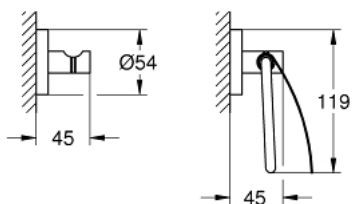

40 775 DC1 ESSENTIALS НАБІР АКЕСУАРІВ 3 В 1 GUEST BATHROOM

ОПИС ПРОДУКТУ

- Колір: суперсталь
- матеріал: метал
- складається із:
 - тримач для рушника, 600 мм (40 366 001)
 - гачок для халату (40 364)
 - тримач для туалетного паперу (40 367)
- приховане кріплення
- покриття GROHE LongLife
- suitable for screwing (including screws and dowels) or gluing (glue 40 915 000 sold separately - 4 x needed)