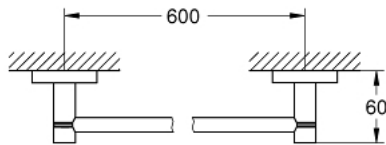

40 775 EN1 ESSENTIALS НАБІР АКЕСУАРІВ 3 В 1 GUEST BATHROOM

ОПИС ПРОДУКТУ

- Колір: матовий нікель
- матеріал: метал
- складається із:
 - тримач для рушника, 600 мм (40 366 001)
 - гачок для халату (40 364)
 - тримач для туалетного паперу (40 367)
- приховане кріплення
- покриття GROHE LongLife
- suitable for screwing (including screws and dowels) or gluing (glue 40 915 000 sold separately - 4 x needed)