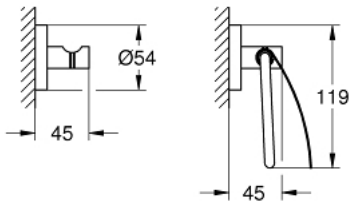

40 775 EN1 ESSENTIALS НАБІР АКЕСУАРІВ 3 В 1 GUEST BATHROOM

ОПИС ПРОДУКТУ

- Колір: матовий нікель
- матеріал: метал
- складається із:
 - тримач для рушника, 600 мм (40 366 001)
 - гачок для халату (40 364)
 - тримач для туалетного паперу (40 367)
- приховане кріплення
- покриття GROHE LongLife
- suitable for screwing (including screws and dowels) or gluing (glue 40 915 000 sold separately - 4 x needed)