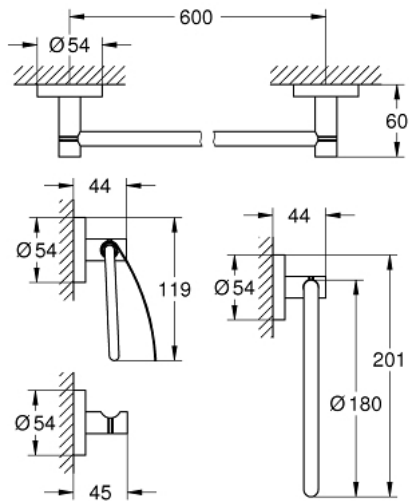

40 776 001 ESSENTIALS НАБІР АКЕСУАРІВ 4 В 1 MASTER BATHROOM

ОПИС ПРОДУКТУ

- Колір: хром
- матеріал: метал
- складається із:
 - кільце для рушника (40 365 001)
 - гачок для халату (40 364)
 - тримач для туалетного паперу (40 367)
 - тримач для рушника, 600 мм (40 366 001)
- приховане кріплення
- GROHE LongLife поверхня
- suitable for screwing (including screws and dowels) or gluing (glue 40 915 000 sold separately - 5 x needed)