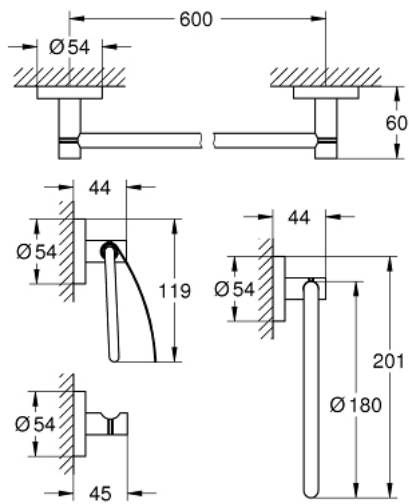

40 776 DC1 ESSENTIALS НАБІР АКЕСУАРІВ 4 В 1 MASTER BATHROOM

ОПИС ПРОДУКТУ

- Колір: суперсталь
- матеріал: метал
- складається із:
 - кільце для рушника (40 365 001)
 - гачок для халату (40 364)
 - тримач для туалетного паперу (40 367)
 - тримач для рушника, 600 мм (40 366 001)
- приховане кріплення
- GROHE LongLife поверхня
- підходить для прикручування (саморізи і дюбелі включено) або приклеювання (клей 40 915 000 продається окремо).