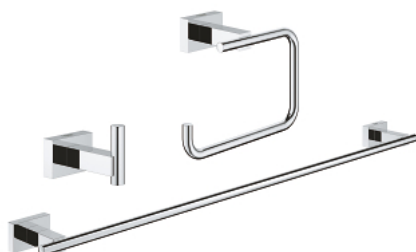

40 777 001 ESSENTIALS CUBE НАБІР АКЦЕСУАРІВ 3 В 1 GUEST BATHROOM

ОПИС ПРОДУКТУ

- Колір: хром
- матеріал: метал
- складається із:
 - гачок для халату (40 511 001)
 - тримач туалетного паперу (40 507 001)
 - тримач для рушника, 558 мм (40 509 001)
- приховане кріплення
- GROHE LongLife поверхня