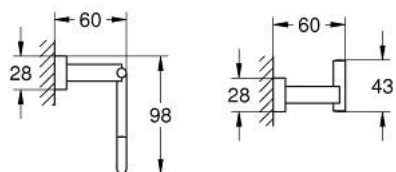

40 777 001 ESSENTIALS CUBE НАБІР АКЦЕСУАРІВ 3 В 1 GUEST BATHROOM

ОПИС ПРОДУКТУ

- Колір: хром
- матеріал: метал
- складається із:
 - гачок для халату (40 511 001)
 - тримач туалетного паперу (40 507 001)
 - тримач для рушника, 558 мм (40 509 001)
- приховане кріплення
- GROHE LongLife поверхня