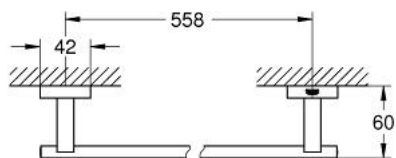

40 777 001 ESSENTIALS CUBE НАБІР АКЦЕСУАРІВ 3 В 1 GUEST BATHROOM

ОПИС ПРОДУКТУ

- Колір: хром
- матеріал: метал
- складається із:
 - гачок для халату (40 511 001)
 - тримач туалетного паперу (40 507 001)
 - тримач для рушника, 558 мм (40 509 001)
- приховане кріплення
- GROHE LongLife поверхня