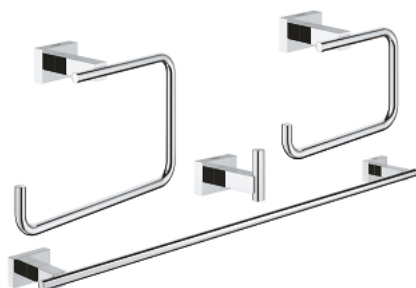

## 40 778 001 ESSENTIALS CUBE НАБІР АКСЕСУАРІВ 4 В 1 MASTER BATHROOM

### ОПИС ПРОДУКТУ

- Колір: хром
- матеріал: метал
- складається із:
  - гачок для халату (40 511 001)
  - кільце для рушника (40 510 001)
  - тримач туалетного паперу (40 507 001)
  - тримач для рушника, 558 мм (40 509 001)
- приховане кріплення
- GROHE LongLife поверхня