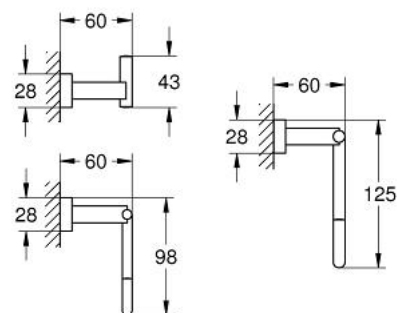

### ОПИС ПРОДУКТУ

- Колір: хром
- матеріал: метал
- складається із:
  - гачок для халату (40 511 001)
  - кільце для рушника (40 510 001)
  - тримач туалетного паперу (40 507 001)
  - тримач для рушника, 558 мм (40 509 001)
- приховане кріплення
- GROHE LongLife поверхня