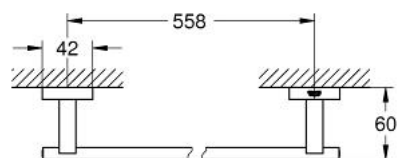

### ОПИС ПРОДУКТУ

- Колір: хром
- матеріал: метал
- складається із:
  - гачок для халату (40 511 001)
  - кільце для рушника (40 510 001)
  - тримач туалетного паперу (40 507 001)
  - тримач для рушника, 558 мм (40 509 001)
- приховане кріплення
- GROHE LongLife поверхня