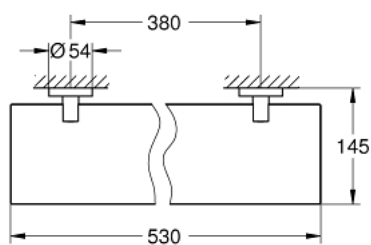

40 799 001 ESSENTIALS СКЛЯНА ПОЛИЧКА

ОПИС ПРОДУКТУ

- Колір: хром
- матеріал: скло / метал
- 530 мм (функціональна довжина 380 мм)
- приховане кріплення
- GROHE LongLife поверхня
- suitable for screwing (including screws and dowels) or gluing (glue 40 915 000 sold separately - 2 x needed)
- сила утримання: макс. 5 кг
- вказана вага утримання дійсна лише для статичного (повільно прикладеного) навантаження та використання за призначенням