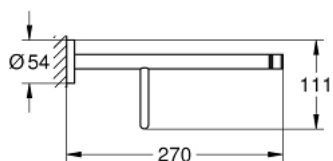

40 800 EN1 ESSENTIALS ПОЛИЧКА ДЛЯ РУШНИКІВ

ОПИС ПРОДУКТУ

- Колір: матовий нікель
- матеріал: метал
- 604 мм (функціональна довжина 550 мм)
- приховане кріплення
- покриття GROHE LongLife
- для прикручування (у комплект входять саморізи і дюбелі)