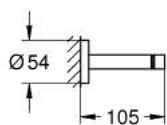

40 802 DA1 ESSENTIALS ПОДВІЙНИЙ ТРИМАЧ ДЛЯ РУШНИКІВ

ОПИС ПРОДУКТУ

- Колір: теплий захід сонця
- матеріал: метал
- 654 мм (функціональна довжина 600 мм)
- приховане кріплення
- покриття GROHE LongLife
- для прикручування (у комплект входять саморізи і дюбелі)