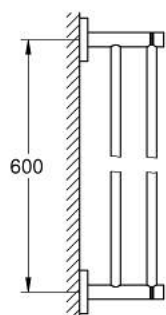

40 802 DA1 ESSENTIALS ПОДВІЙНИЙ ТРИМАЧ ДЛЯ РУШНИКІВ

ОПИС ПРОДУКТУ

- Колір: теплий захід сонця
- матеріал: метал
- 654 мм (функціональна довжина 600 мм)
- приховане кріплення
- покриття GROHE LongLife
- для прикручування (у комплект входять саморізи і дюбелі)