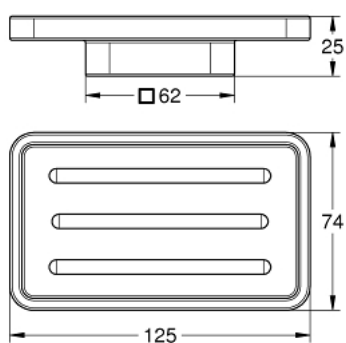

40 806 000 SELECTION CUBE МИЛЬНИЦЯ

ОПИС ПРОДУКТУ

- Колір: матове скло
- матеріал: скло
- підходить для тримача: Selection Cube (40 865)