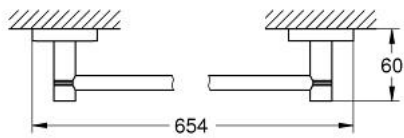

### ОПИС ПРОДУКТУ

- Колір: матовий нікель
- матеріал: метал
- кільце для рушника (40 365 EN1)
- гачок для халата (40 364 EN1)
- тримач для рушника, 654 мм (40 366)
- приховане кріплення
- покриття GROHE LongLife
- підходить для прикручування (саморізи і дюбелі включено) або приклеювання (клей 40 915 000 продається окремо).