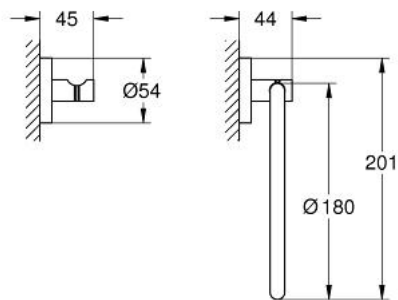

### ОПИС ПРОДУКТУ

- Колір: матовий нікель
- матеріал: метал
- кільце для рушника (40 365 EN1)
- гачок для халата (40 364 EN1)
- тримач для рушника, 654 мм (40 366)
- приховане кріплення
- покриття GROHE LongLife
- підходить для прикручування (саморізи і дюбелі включено) або приклеювання (клей 40 915 000 продається окремо).