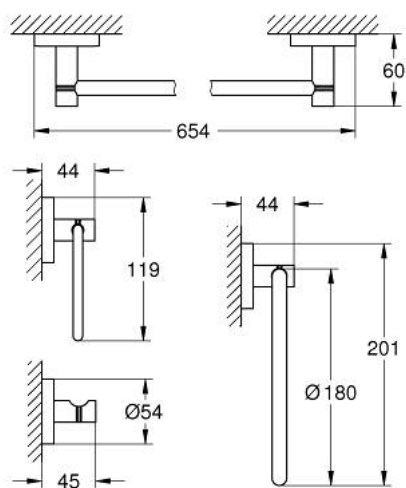

### ОПИС ПРОДУКТУ

- Колір: матовий нікель
- матеріал: метал
- складається із:
  - тримач для рушника, 654 мм (40 366)
  - гачок для халата (40 364 EN1)
  - тримач туалетного паперу 40 689 EN1
  - кільце для рушника (40 365 EN1)
- приховане кріплення
- покриття GROHE LongLife
- підходить для прикручування (саморізи і дюбелі включено) або приклеювання (клей 40 915 000 продається окремо).