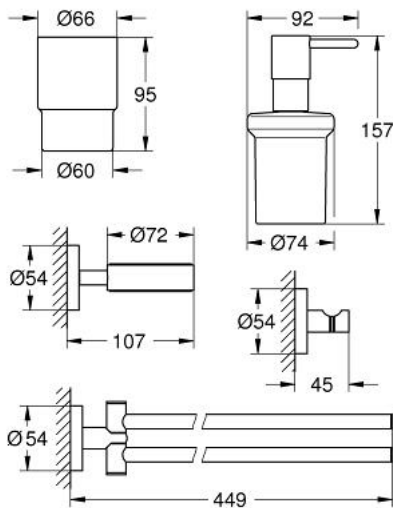

### ОПИС ПРОДУКТУ

- Колір: хром
- матеріал: метал
- складається із:
  - дозатор рідкого мила із тримачем (40 448 001)
  - склянка із тримачем (40 447 001)
  - подвійний тримач для рушників (40 371 001), підходить лише для вкручування (гвинти і дюбелі входять до комплекту)
  - гачок для халату (40 364)
- приховане кріплення
- покриття GROHE LongLife
- підходить для прикручування (саморізи і дюбелі включено) або приклеювання (клей 40 915 000 продається окремо).