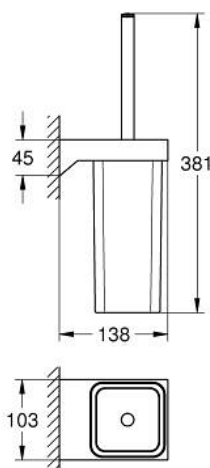

40 857 000 SELECTION CUBE ТУАЛЕТНИЙ ЙОРЖИК У КОМПЛЕКТІ

ОПИС ПРОДУКТУ

- Колір: хром
- матеріал: скло / метал
- настінний монтаж
- приховане кріплення
- покриття GROHE LongLife

40 857 000 SELECTION CUBE ТУАЛЕТНИЙ ЙОРЖИК У КОМПЛЕКТІ

ЗАПАСНІ ЧАСТИНИ , березня 2016 – зараз

1: Запасний туалетний йоржик (Артикул запчастини 40868000)

1.1: Запасна голівка йоржика (Артикул запчастини 40870000)

2: Запасна склянка для туалетного йоржика (Артикул запчастини 40867000)