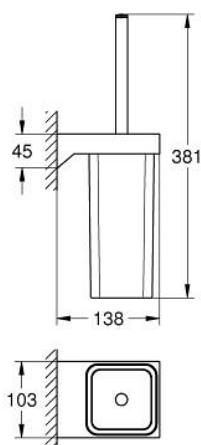

## 40 857 243 0 SELECTION CUBE ТУАЛЕТНИЙ ЙОРЖИК У КОМПЛЕКТІ

### ОПИС ПРОДУКТУ

- Колір: матовий чорний
- матеріал: скло / метал
- настінний монтаж
- приховане кріплення

## 40 857 243 0 SELECTION CUBE ТУАЛЕТНИЙ ЙОРЖИК У КОМПЛЕКТІ

**ЗАПАСНІ ЧАСТИНИ** , червня 2024 – зараз

1: Запасний туалетний йоржик (Артикул запчастини 408682430)

1.1: Запасна голівка йоржика (Артикул запчастини 40870000)