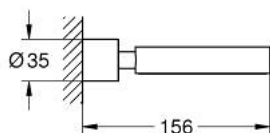

40 885 000 ATRIO ТРИМАЧ

ОПИС ПРОДУКТУ

- Колір: хром
- підходить до мильниці 40 883 000 або гнізда для фена 40 964 001 (замовляється окремо)
- матеріал: метал
- приховане кріплення
- GROHE LongLife поверхня