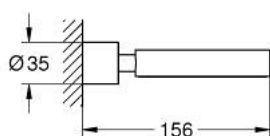

### ОПИС ПРОДУКТУ

- Колір: теплий захід сонця
- підходить до мильниці 40 883 000 або гнізда для фена 40 964 001 (замовляється окремо)
- матеріал: метал
- приховане кріплення
- покриття GROHE LongLife