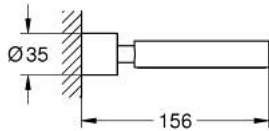

40 885 DL0 ATRIO ТРИМАЧ

ОПИС ПРОДУКТУ

- Колір: теплий захід сонця матовий
- підходить до мильниці 40 883 000 або гнізда для фена 40 964 001 (замовляється окремо)
- матеріал: метал
- приховане кріплення
- покриття GROHE LongLife