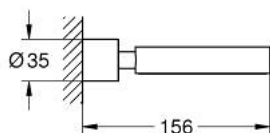

### ОПИС ПРОДУКТУ

- Колір: холодний світанок
- підходить до мильниці 40 883 000 або гнізда для фена 40 964 001 (замовляється окремо)
- матеріал: метал
- приховане кріплення
- покриття GROHE LongLife