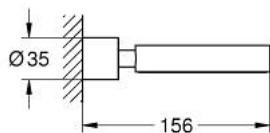

40 885 KF0 ATRIO ТРИМАЧ

ОПИС ПРОДУКТУ

- Колір: фантомний чорний
- підходить до мильниці 40 883 000 або гнізда для фена 40 964 001 (замовляється окремо)
- матеріал: метал
- приховане кріплення