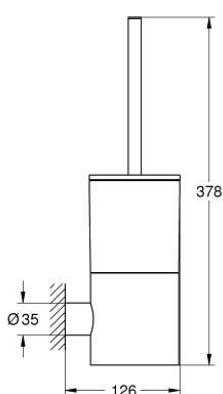

40 892 GL0 ATRIO ТУАЛЕТНИЙ ЙОРЖИК У КОМПЛЕКТІ

ОПИС ПРОДУКТУ

- Колір: холодний світанок
- матеріал: скло / метал
- настінний монтаж
- приховане кріплення
- покриття GROHE LongLife