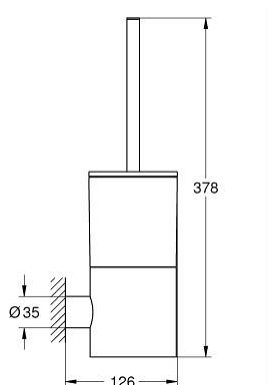

40 892 KF0 ATRIO ТУАЛЕТНИЙ ЙОРЖИК У КОМПЛЕКТІ

ОПИС ПРОДУКТУ

- Колір: фантомний чорний
- матеріал: скло / метал
- настінний монтаж
- приховане кріплення

40 892 KF0 ATRIO ТУАЛЕТНИЙ ЙОРЖИК У КОМПЛЕКТІ

ЗАПАСНІ ЧАСТИНИ , січня 2024 – зараз

- 1: Запасний туалетний йоржик (Артикул запчастини 40951KF0)
- 1.1: Запасна голівка йоржика (Артикул запчастини 40791001)
- 2: Запасна склянка (Артикул запчастини 40952000)