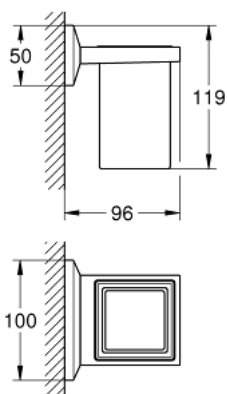

40 893 000 ALLURE BRILLIANT ТРИМАЧ ЗІ СКЛЯНКОЮ

ОПИС ПРОДУКТУ

- Колір: хром
- матеріал: скло / метал
- приховане кріплення
- GROHE LongLife поверхня

40 893 000 ALLURE BRILLIANT ТРИМАЧ ЗІ СКЛЯНКОЮ

ЗАПАСНІ ЧАСТИНИ, вересня 2021 – зараз