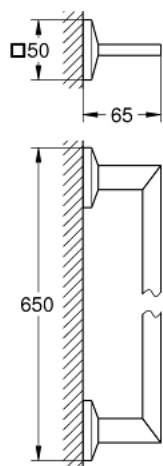

40 896 000 ALLURE BRILLIANT ТРИМАЧ ДЛЯ РУШНИКА

ОПИС ПРОДУКТУ

- Колір: хром
- 650 мм (довжина свердління 600 мм)
- матеріал: метал
- приховане кріплення
- GROHE LongLife поверхня