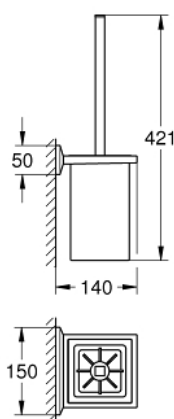

40 900 000 ALLURE BRILLIANT ТУАЛЕТНИЙ ЙОРЖИК У КОМПЛЕКТІ

ОПИС ПРОДУКТУ

- Колір: хром
- матеріал: скло / метал
- настінний монтаж
- приховане кріплення
- GROHE LongLife поверхня

40 900 000 ALLURE BRILLIANT ТУАЛЕТНИЙ ЙОРЖИК У КОМПЛЕКТІ

ЗАПАСНІ ЧАСТИНИ , вересня 2021 – зараз

1: Щітка (Артикул запчастини 40581000)

1.1: Запасна голівка йоржика (Артикул запчастини 40582000)

2: Запасне скло для щітки (Артикул запчастини 40583000)