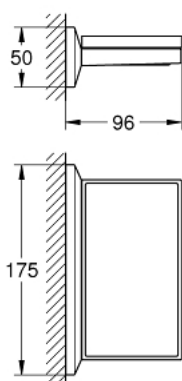

40 907 000 ALLURE BRILLIANT ПОЛИЧКА ІЗ МИЛЬНИЦЕЮ

ОПИС ПРОДУКТУ

- Колір: хром
- GROHE LongLife поверхня

40 907 000 ALLURE BRILLIANT ПОЛИЧКА ІЗ МИЛЬНИЦЕЮ

ЗАПАСНІ ЧАСТИНИ, вересня 2021 – зараз

1: Запасна мильниця (Артикул запчастини 40580000)