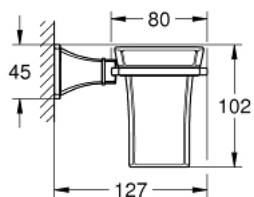

40 909 IG0 GRANDERA ТРИМАЧ ІЗ КЕРАМІЧНОЮ СКЛЯНКОЮ

ОПИС ПРОДУКТУ

- Колір: хром/золото
- матеріал: кераміка/метал
- приховане кріплення
- покриття GROHE LongLife

Pure Freude
an Wasser

40 909 IG0 GRANDERA ТРИМАЧ ІЗ КЕРАМІЧНОЮ СКЛЯНКОЮ

ЗАПАСНІ ЧАСТИНИ, вересня 2021 – зараз

1: Сир (Артикул запчастини 40668000)