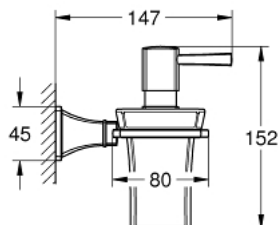

40 910 IG0 GRANDERA ТРИМАЧ ІЗ КЕРАМІЧНИМ ДОЗАТОРОМ РІДКОГО МИЛА

ОПИС ПРОДУКТУ

- Колір: хром/золото
- матеріал: кераміка/метал
- об'єм наповнення 110 мл
- покриття GROHE LongLife

40 910 IG0 GRANDERA ТРИМАЧ ІЗ КЕРАМІЧНИМ ДОЗАТОРОМ РІДКОГО МИЛА

ЗАПАСНІ ЧАСТИНИ, вересня 2021 – зараз

1: Ємність для мила (Артикул запчастини 40669000)