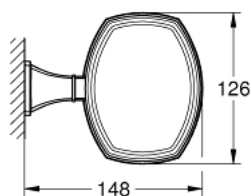

## 40 923 000 GRANDERA ТРИМАЧ ІЗ КЕРАМІЧНОЮ МИЛЬНИЦЕЮ

### ОПИС ПРОДУКТУ

- Колір: хром
- матеріал: кераміка/метал
- приховане кріплення
- GROHE LongLife поверхня

Pure Freude  
an Wasser

## 40 923 000 GRANDERA ТРИМАЧ ІЗ КЕРАМІЧНОЮ МИЛЬНИЦЕЮ

**ЗАПАСНІ ЧАСТИНИ**, вересня 2021 – зараз

1: Запасна мильниця (Артикул запчастини 40670000)