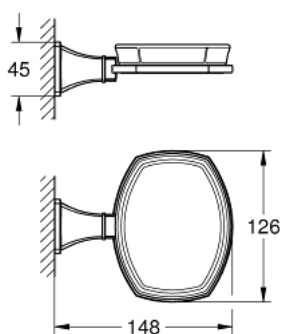

40 923 IG0 GRANDERA ТРИМАЧ ІЗ КЕРАМІЧНОЮ МИЛЬНИЦЕЮ

ОПИС ПРОДУКТУ

- Колір: хром/золото
- матеріал: кераміка/метал
- приховане кріплення
- покриття GROHE LongLife

40 923 IG0 GRANDERA ТРИМАЧ ІЗ КЕРАМІЧНОЮ МИЛЬНИЦЕЮ

ЗАПАСНІ ЧАСТИНИ, вересня 2021 – зараз

1: Запасна мильниця (Артикул запчастини 40670000)