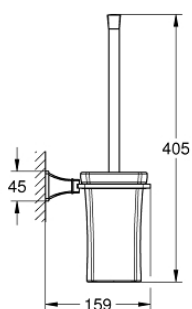

40 946 IG0 GRANDERA ТУАЛЕТНИЙ ЙОРЖИК У КОМПЛЕКТІ

ОПИС ПРОДУКТУ

- Колір: хром/золото
- матеріал: кераміка
- покриття GROHE LongLife

40 946 IG0 GRANDERA ТУАЛЕТНИЙ ЙОРЖИК У КОМПЛЕКТІ

ЗАПАСНІ ЧАСТИНИ , вересня 2021 – зараз

1: Щітка (Артикул запчастини 40672000)

1.1: Запасна голівка йоржика (Артикул запчастини 40673000)

2: Запасне скло для щітки (Артикул запчастини 40671000)