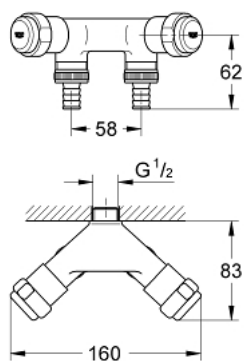

41 022 000 ORIGINAL WAS® ПОДВІЙНИЙ ВЕНТИЛЬ "SIMPLE" 1/2"

ОПИС ПРОДУКТУ

- Колір: хром
- настінний монтаж
- голівка мастильної камери 1/2" для закривного підключення шлангу
- односторонній клапан типу EB
- захист від зворотнього потоку
- GROHE LongLife поверхня
- для поєднання із трубним вентиляційним клапаном типу HB 41 239 000

41 022 000 ORIGINAL WAS® ПОДВІЙНИЙ ВЕНТИЛЬ "SIMPLE" 1/2"

ЗАПАСНІ ЧАСТИНИ , червня 2006 – зараз

1: Верхня частина 1/2" (Артикул запчастини 41818000)

1.1: Затискна вставка (Артикул запчастини 4184200M)

2: Трубно-вентиляційний клапан 3/4" (Артикул запчастини 41239000)*

3: Ковпачок 3/4" (Артикул запчастини 41826000)*

4: Рукіятка (Артикул запчастини 41000000)*

* Додаткові аксесуари