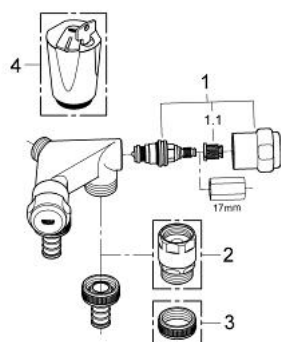

41 022 000 ORIGINAL WAS® ПОДВІЙНИЙ ВЕНТИЛЬ "SIMPLE" 1/2"

ОПИС ПРОДУКТУ

- Колір: хром
- настінний монтаж
- голівка мастильної камери 1/2" для закривного підключення шлангу
- односторонній клапан типу EB
- захист від зворотнього потоку
- GROHE LongLife поверхня
- для поєднання із трубним вентиляційним клапаном типу HB 41 239 000

41 022 000 ORIGINAL WAS® ПОДВІЙНИЙ ВЕНТИЛЬ "SIMPLE" 1/2"

ЗАПАСНІ ЧАСТИНИ , червня 2006 – зараз

1: Верхня частина 1/2" (Артикул запчастини 41818000)

1.1: Затискна вставка (Артикул запчастини 4184200M)

2: Трубно-вентиляційний клапан 3/4" (Артикул запчастини 41239000)*

3: Ковпачок 3/4" (Артикул запчастини 41826000)*

4: Рукіятка (Артикул запчастини 41000000)*

* Додаткові аксесуари