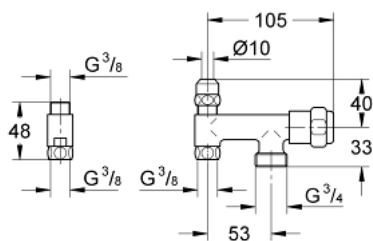

## 41 031 000 ORIGINAL WAS® ВЕНТИЛЬ "ECKFIX" 3/8"

### ОПИС ПРОДУКТУ

- Колір: хром
- установка на кутовий вентиль із захистом від зворотнього потоку
- розмір осі 60 мм
- голівка мастильної коробки 3/8" для закривного підключення шлангу
- односторонній клапан типу EB
- дистанційна шайба
- захист від зворотнього потоку
- GROHE LongLife поверхня
- для поєднання із трубним вентиляційним клапаном типу HB 41 239 000

### ЗАПАСНІ ЧАСТИНИ , червня 2006 – зараз

- 1: Верхня частина 3/8" (Артикул запчастини 41816000)
- 1.1: Затискна вставка (Артикул запчастини 4184200М)
- 2: Ущільнювач (Артикул запчастини 4184800М)
- 3: Трубно-вентиляційний клапан 3/4" (Артикул запчастини 41239000)\*
- 4: Ковпачок 3/4" (Артикул запчастини 41826000)\*
- 5: Рукоятка (Артикул запчастини 41000000)\*