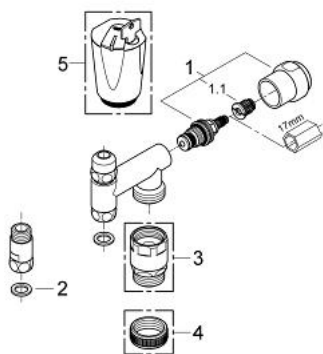

### ОПИС ПРОДУКТУ

- Колір: хром
- установка на кутовий вентиль із захистом від зворотнього потоку
- розмір осі 60 мм
- голівка мастильної коробки 3/8" для закривного підключення шлангу
- односторонній клапан типу EB
- дистанційна шайба
- захист від зворотнього потоку
- GROHE LongLife поверхня
- для поєднання із трубним вентиляційним клапаном типу HB 41 239 000

## 41 031 000 ORIGINAL WAS® ВЕНТИЛЬ "ECKFIX" 3/8"

### ЗАПАСНІ ЧАСТИНИ , червня 2006 – зараз

- 1: Верхня частина 3/8" (Артикул запчастини 41816000)
- 1.1: Затискна вставка (Артикул запчастини 4184200М)
- 2: Ущільнювач (Артикул запчастини 4184800М)
- 3: Трубно-вентиляційний клапан 3/4" (Артикул запчастини 41239000)\*
- 4: Ковпачок 3/4" (Артикул запчастини 41826000)\*
- 5: Рукоятка (Артикул запчастини 41000000)\*