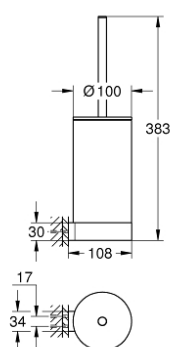

41 215 KF0 SELECTION ТУАЛЕТНИЙ ЙОРЖИК У КОМПЛЕКТІ

ОПИС ПРОДУКТУ

- Колір: фантомний чорний
- матеріал: скло / метал
- настінний монтаж
- приховане кріплення
- професійна версія

41 215 KF0 SELECTION ТУАЛЕТНИЙ ЙОРЖИК У КОМПЛЕКТІ

ЗАПАСНІ ЧАСТИНИ , березня 2022 – зараз

1: Запасний туалетний йоржик (Артикул запчастини 40951KF0)

1.1: Запасна голівка йоржика (Артикул запчастини 40791001)

2: Запасне скло для щітки (Артикул запчастини 40993000)