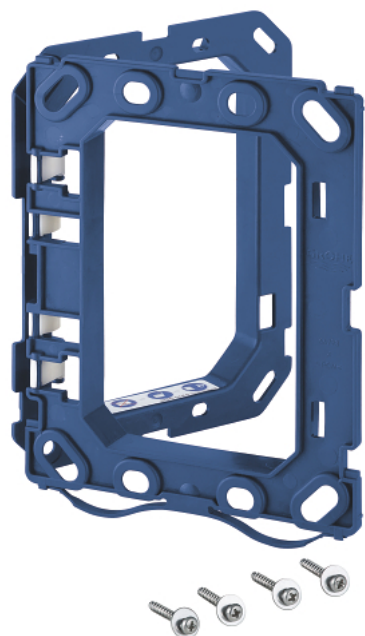

42 358 000 МОНТАЖНА РАМА

ОПИС ПРОДУКТУ

- Колір: додатковий аксесуар

Pure Freude
an Wasser

42 358 000 МОНТАЖНА РАМА

Для цього списку запчастин недоступний розгорнутий вид.

ЗАПАСНІ ЧАСТИНИ, червня 2008 – зараз

1: Гвинт (Артикул запчастини 6636200M)